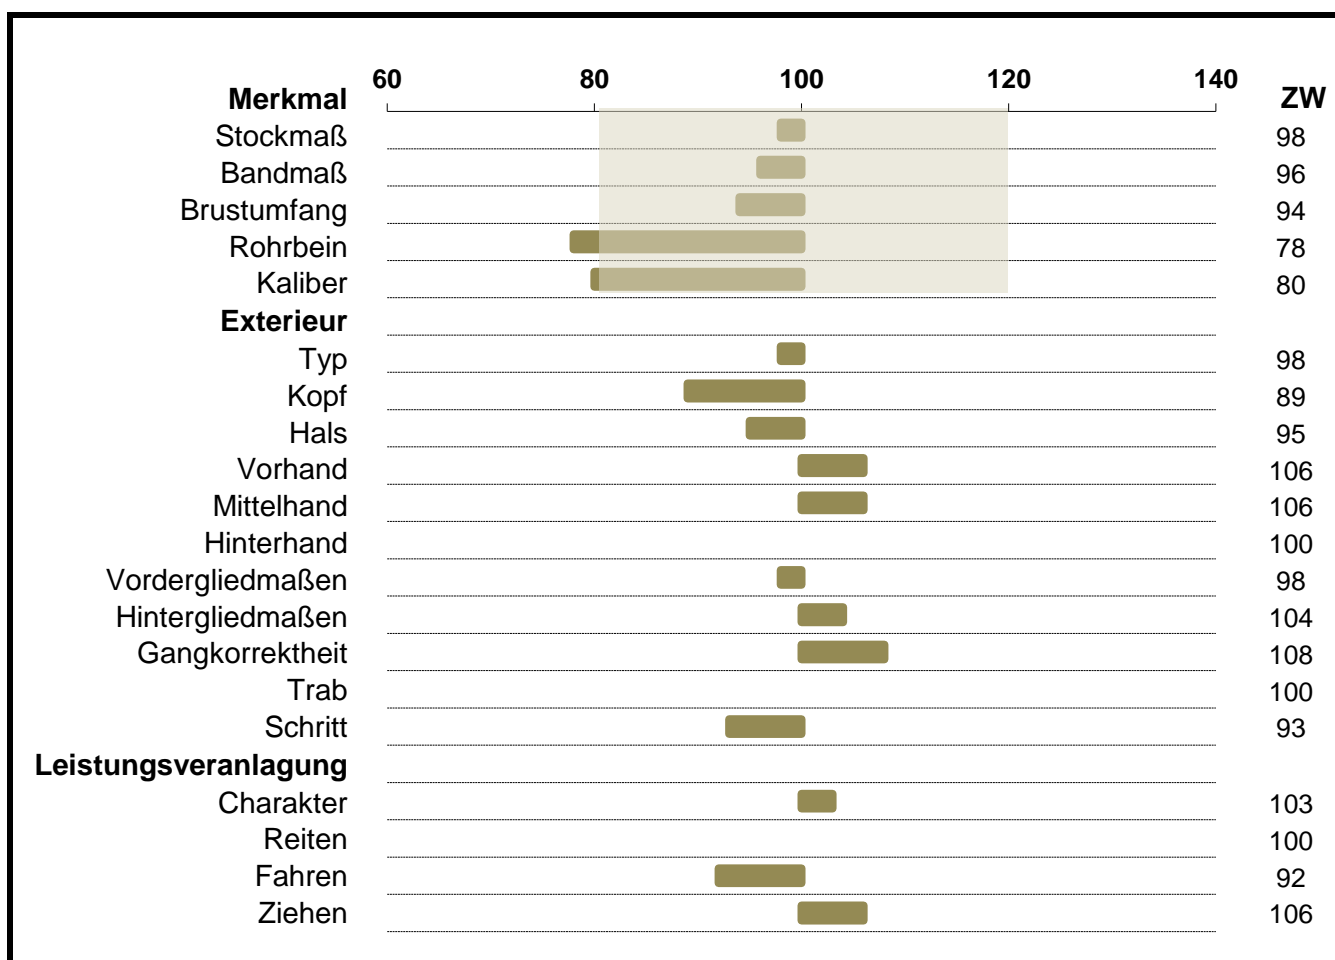

Zuchtwerte 2022

Hengst 040 005 53-01596-03 Zollner Schaunitz XVI

Maße und Exterieur		Leistungsveranlagung	
offizieller Zuchtwert ja	Sicherheit d. ZWS (%) 79	offizieller Zuchtwert ja	Sicherheit d. ZWS (%) 37

Berechnung: Jänner 2021

■ Idealbereich Maße (80-120)