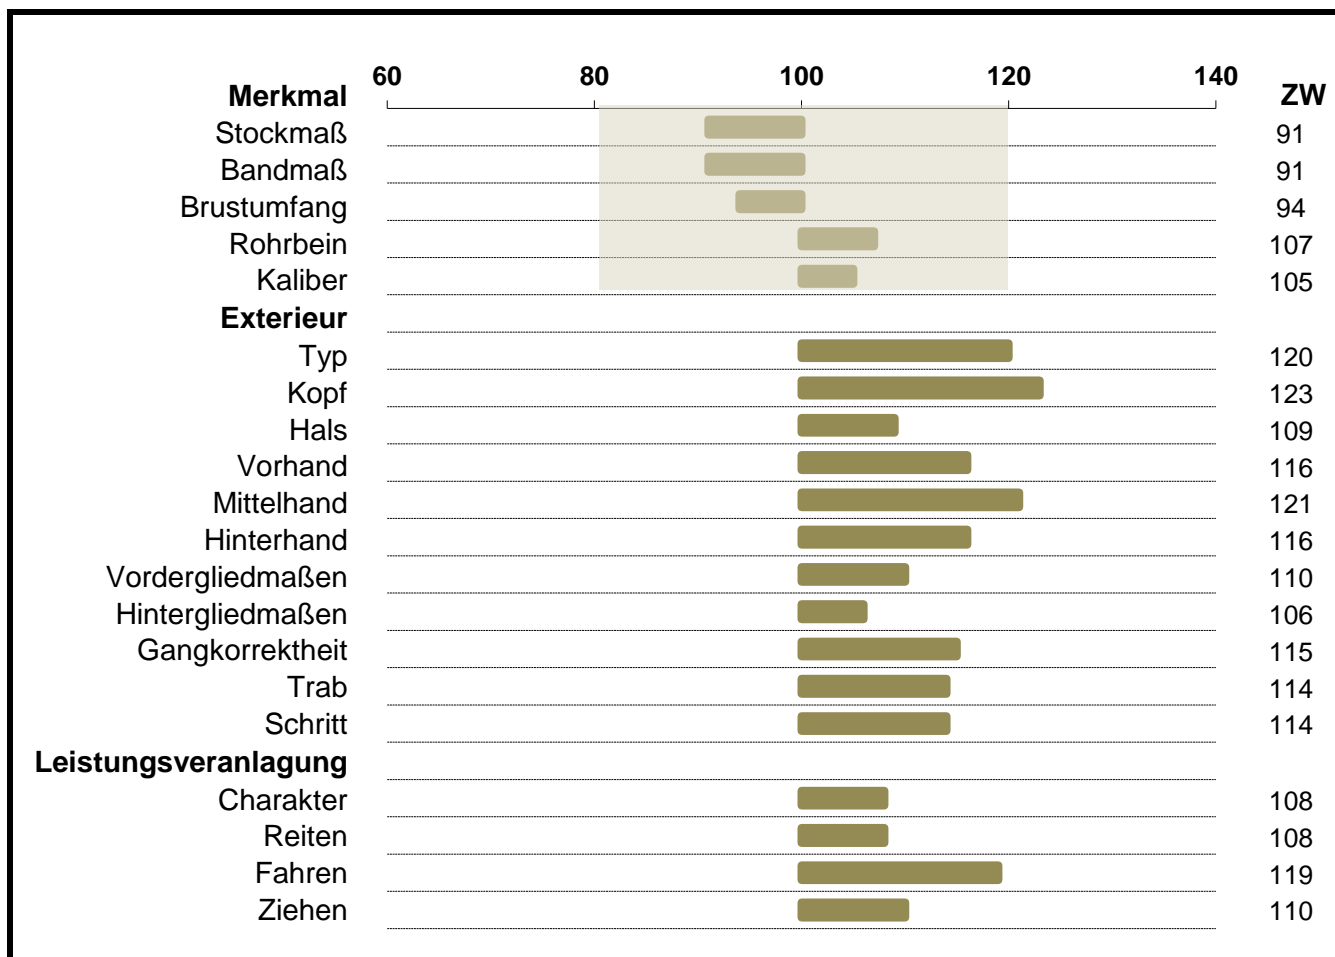

## Zuchtwerte 2022

Hengst 040 006 73-00819-18 Zepter Schaunitz XIX

Maße und Exterieur		Leistungsveranlagung	
offizieller Zuchtwert <b>ja</b>	Sicherheit d. ZWS (%) <b>46</b>	offizieller Zuchtwert <b>ja</b>	Sicherheit d. ZWS (%) <b>31</b>

Berechnung: Jänner 2021

■ Idealbereich Maße (80-120)