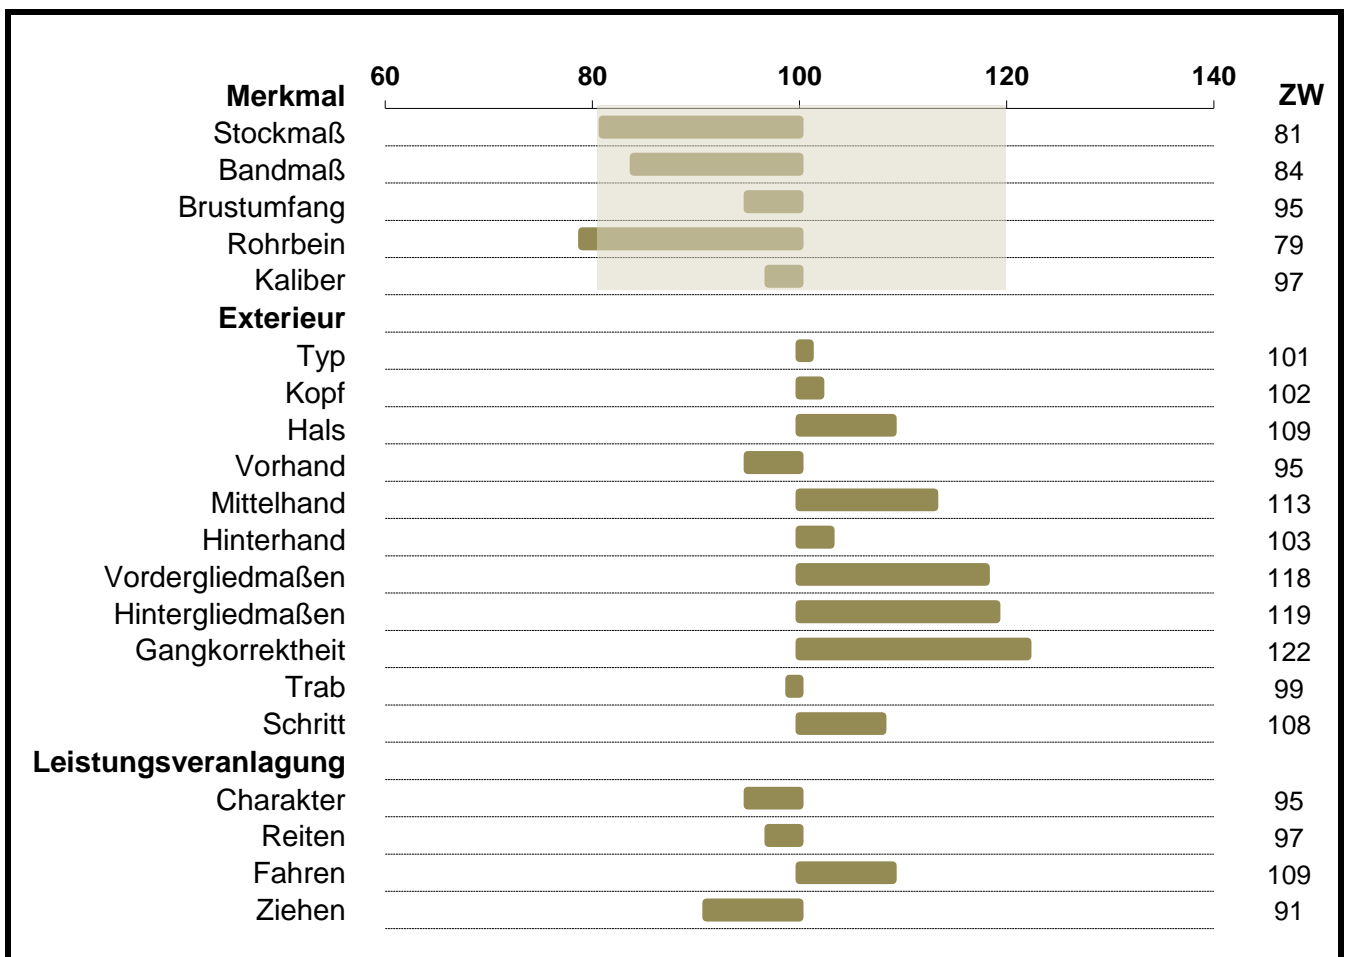

Zuchtwerte 2022

Hengst 040 005 53-01312-02 Wild Nero XIV

Maße und Exterieur		Leistungsveranlagung	
offizieller Zuchtwert ja	Sicherheit d. ZWS (%) 77	offizieller Zuchtwert ja	Sicherheit d. ZWS (%) 40

Berechnung: Jänner 2021

■ Idealbereich Maße (80-120)