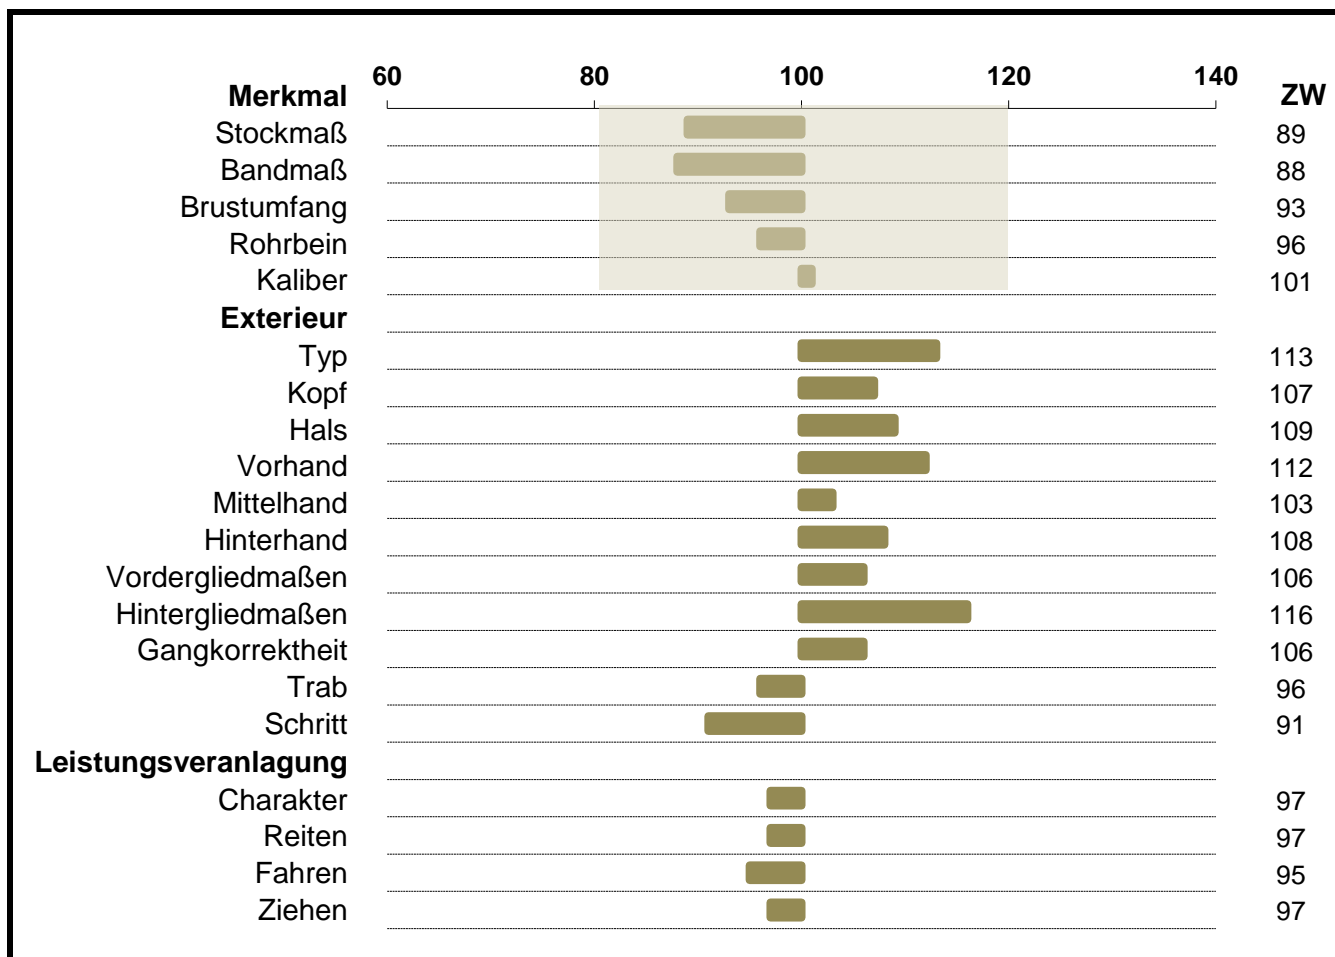

Zuchtwerte 2022

Hengst 040 006 73-00199-15 Tobias Vulkan XVIII

Maße und Exterieur		Leistungsveranlagung	
offizieller Zuchtwert ja	Sicherheit d. ZWS (%) 47	offizieller Zuchtwert ja	Sicherheit d. ZWS (%) 30

Berechnung: Jänner 2021

■ Idealbereich Maße (80-120)