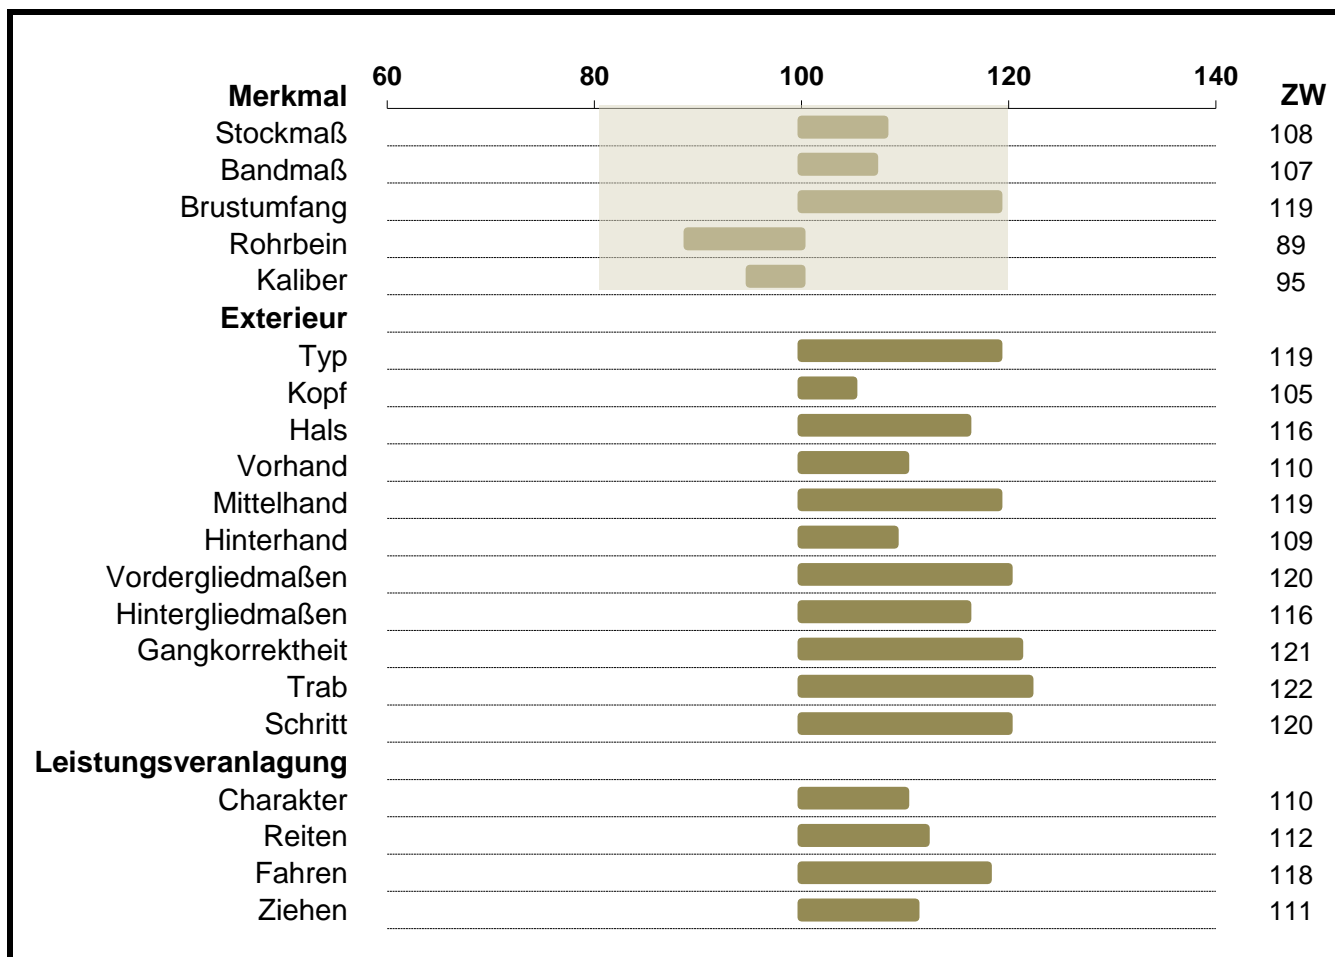

## Zuchtwerte 2022

Hengst 040 007 43-01880-08 **Tiguan Vulkan XVIII**

Maße und Exterieur		Leistungsveranlagung	
offizieller Zuchtwert <b>ja</b>	Sicherheit d. ZWS (%) <b>73</b>	offizieller Zuchtwert <b>ja</b>	Sicherheit d. ZWS (%) <b>40</b>

Berechnung: Jänner 2021

■ Idealbereich Maße (80-120)