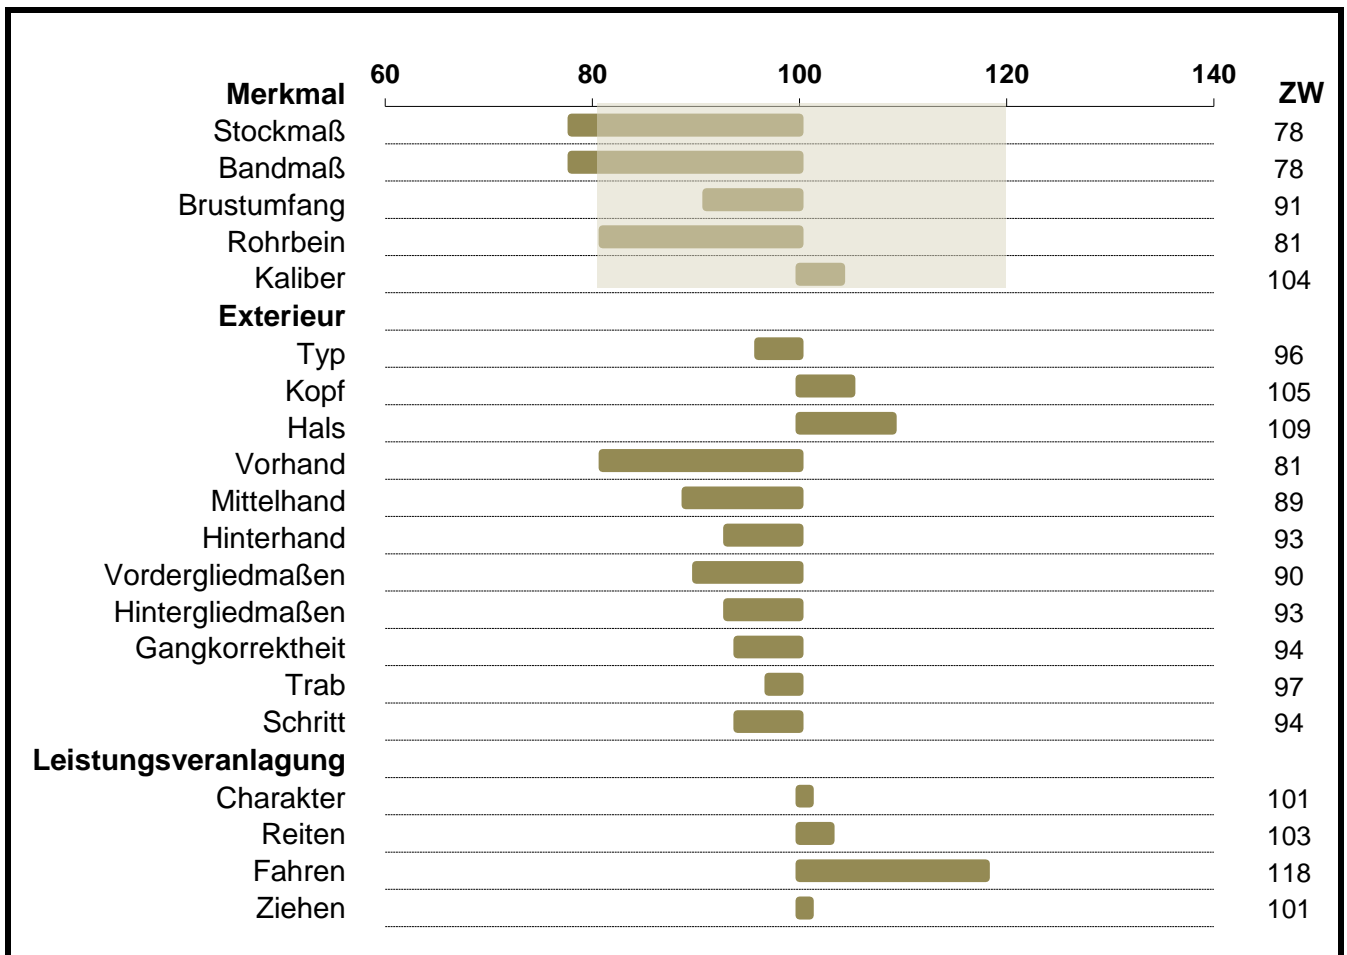

Zuchtwerte 2022

Hengst 040 006 73-00809-07 Piano Elmar XV

Maße und Exterieur		Leistungsveranlagung	
offizieller Zuchtwert ja	Sicherheit d. ZWS (%) 78	offizieller Zuchtwert ja	Sicherheit d. ZWS (%) 34

Berechnung: Jänner 2021

■ Idealbereich Maße (80-120)