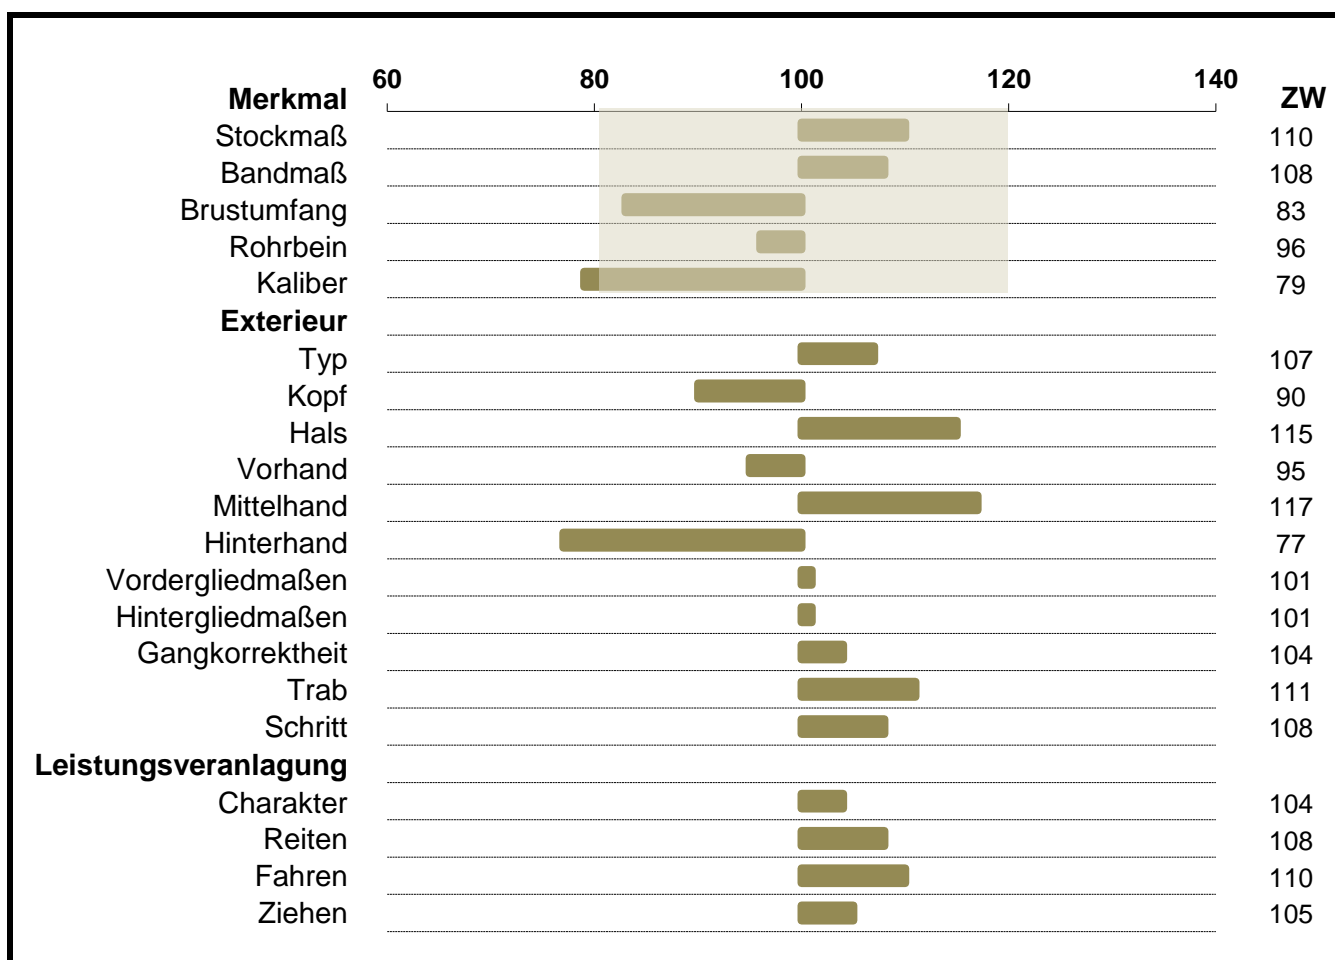

Zuchtwerte 2022

Hengst 040 006 73-00186-06 Hochtraun Vulkan XVIII

Maße und Exterieur		Leistungsveranlagung	
offizieller Zuchtwert ja	Sicherheit d. ZWS (%) 75	offizieller Zuchtwert ja	Sicherheit d. ZWS (%) 38

Berechnung: Jänner 2021

■ Idealbereich Maße (80-120)