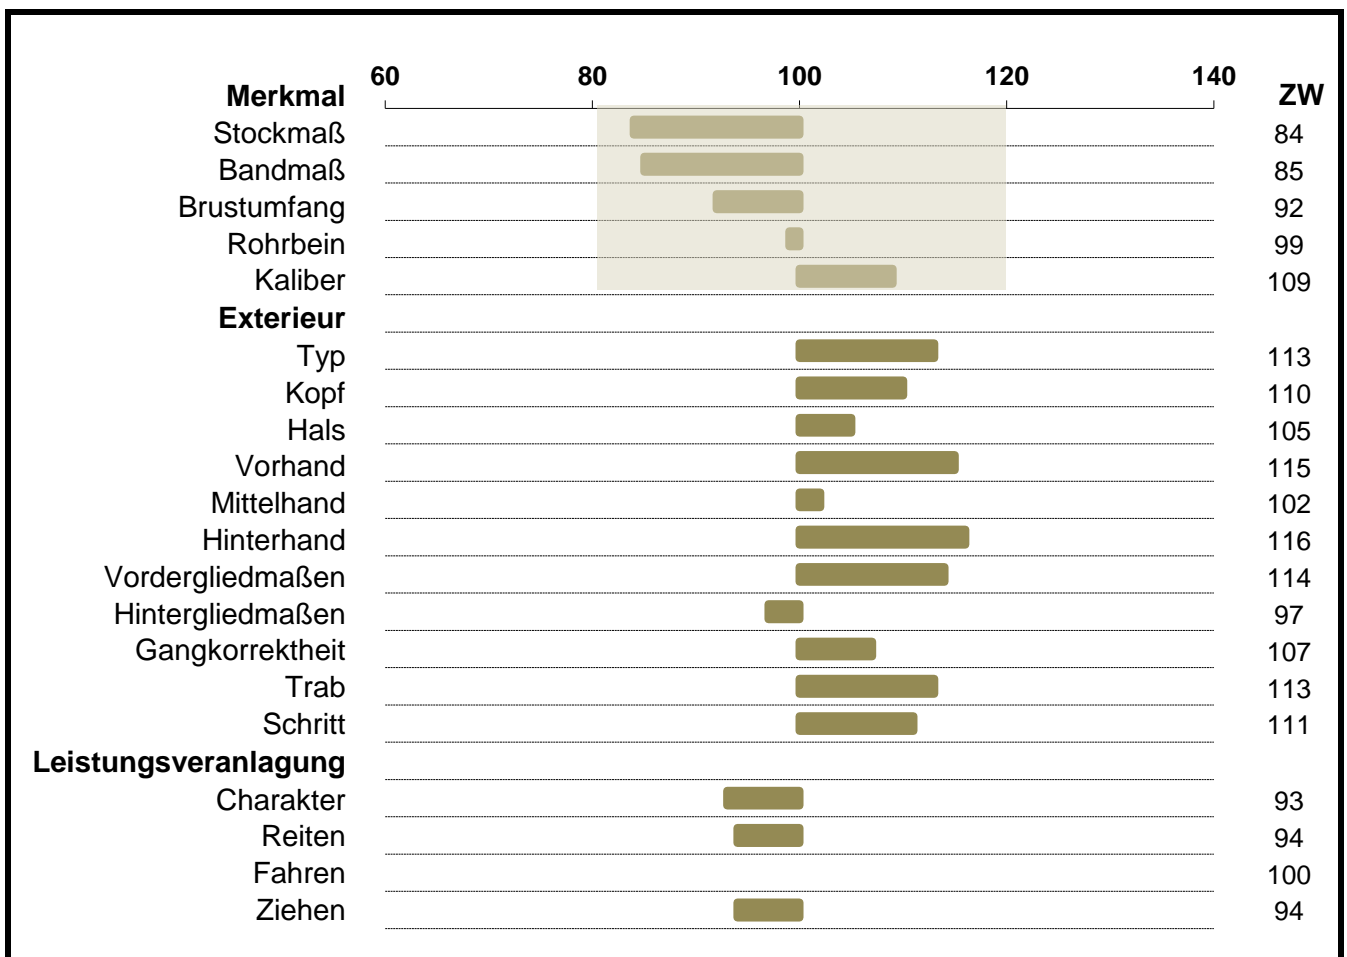

Zuchtwerte 2022

Hengst 040 006 73-00512-10 Heiko Schaunitz XVII

Maße und Exterieur		Leistungsveranlagung	
offizieller Zuchtwert ja	Sicherheit d. ZWS (%) 64	offizieller Zuchtwert ja	Sicherheit d. ZWS (%) 33

Berechnung: Jänner 2021

■ Idealbereich Maße (80-120)