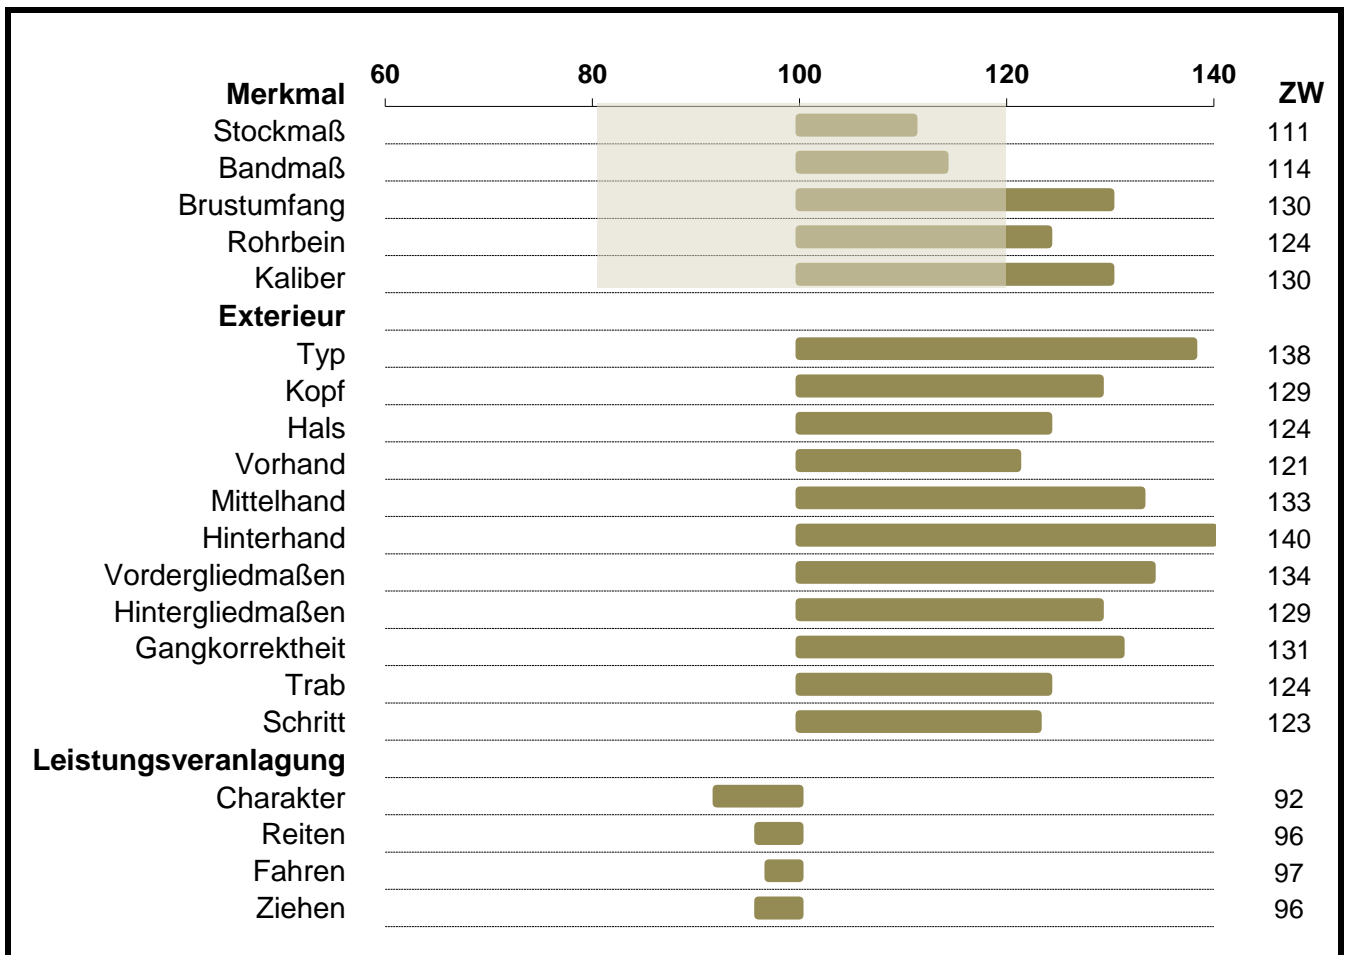

Zuchtwerte 2022

Hengst 040 006 73-00615-17 Hager Vulkan XIX

Maße und Exterieur		Leistungsveranlagung	
offizieller Zuchtwert ja	Sicherheit d. ZWS (%) 47	offizieller Zuchtwert ja	Sicherheit d. ZWS (%) 31

Berechnung: Jänner 2021

■ Idealbereich Maße (80-120)