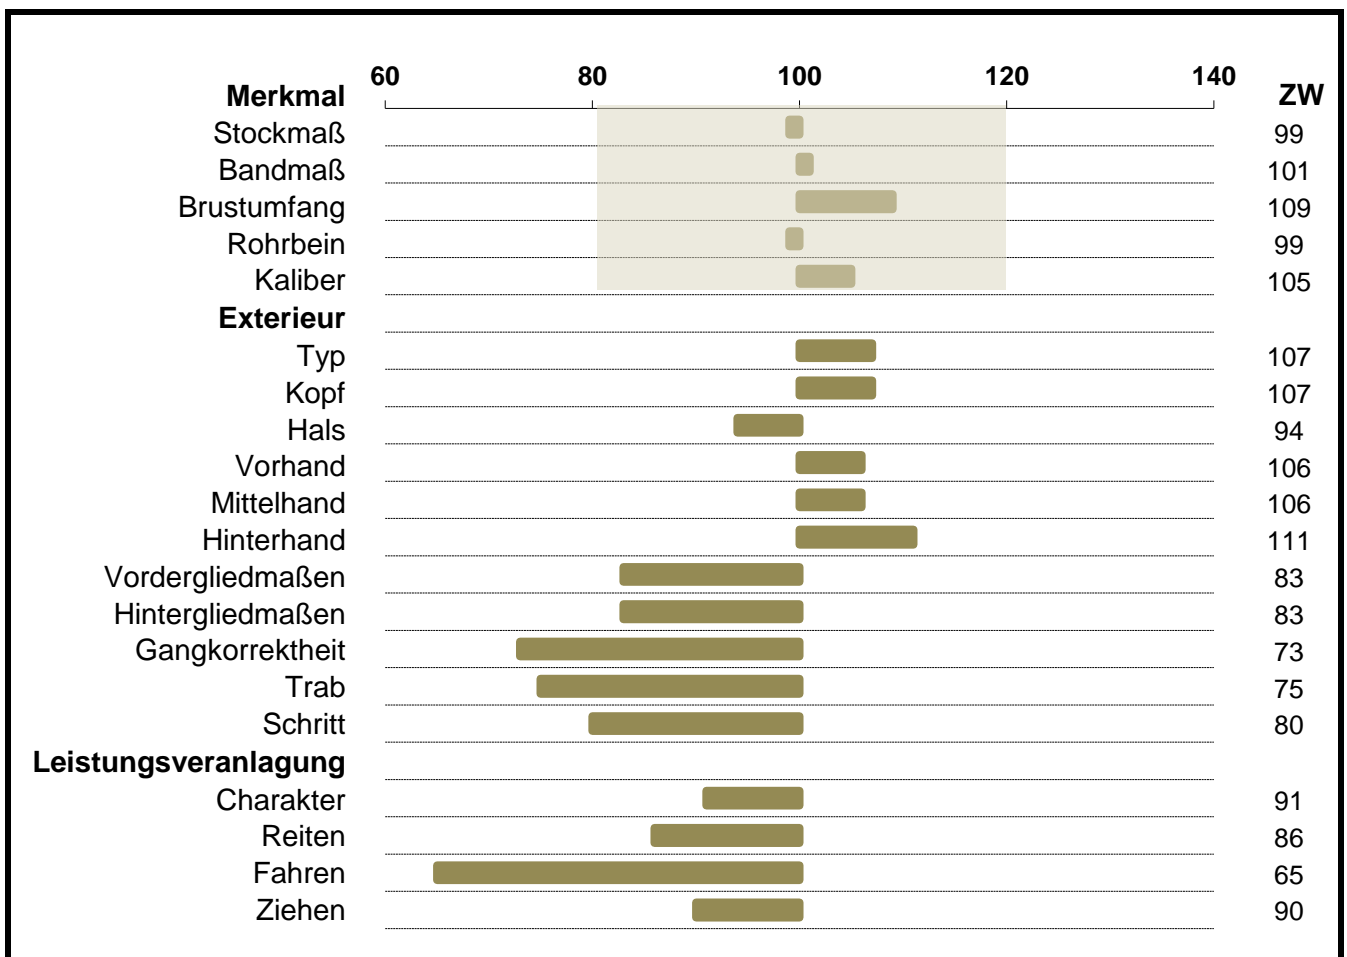

Zuchtwerte 2022

Hengst 040 006 73-00015-04 **Gotik Diamant XV**

Maße und Exterieur		Leistungsveranlagung	
offizieller Zuchtwert ja	Sicherheit d. ZWS (%) 75	offizieller Zuchtwert ja	Sicherheit d. ZWS (%) 38

Berechnung: Jänner 2021

■ Idealbereich Maße (80-120)