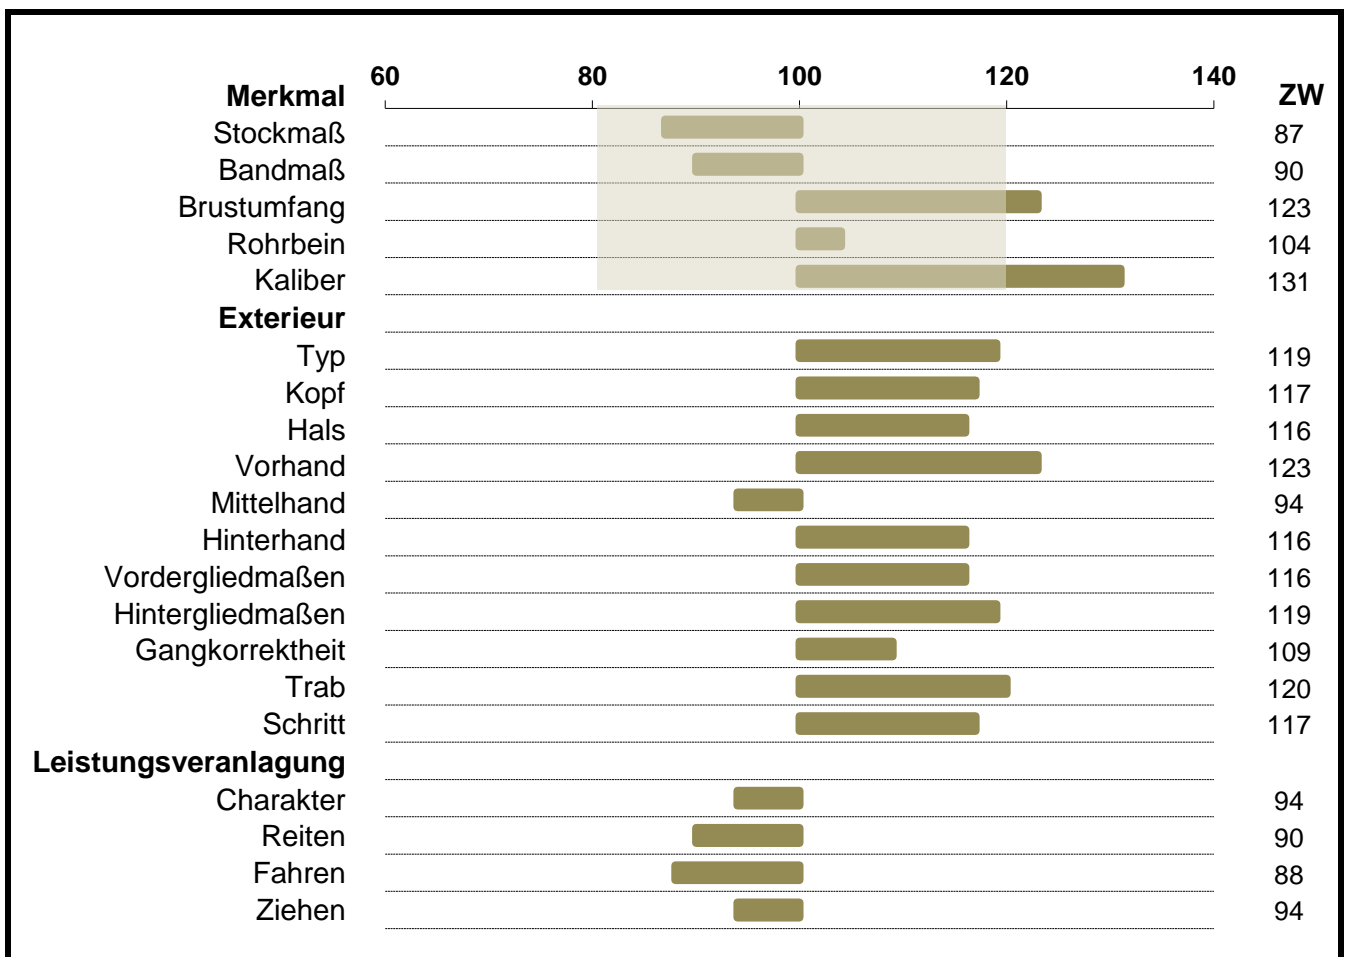

## Zuchtwerte 2022

Hengst 040 008 63-00729-11 Gold Diamant XV

Maße und Exterieur		Leistungsveranlagung	
offizieller Zuchtwert <b>ja</b>	Sicherheit d. ZWS (%) <b>64</b>	offizieller Zuchtwert <b>ja</b>	Sicherheit d. ZWS (%) <b>34</b>

Berechnung: Jänner 2021

■ Idealbereich Maße (80-120)