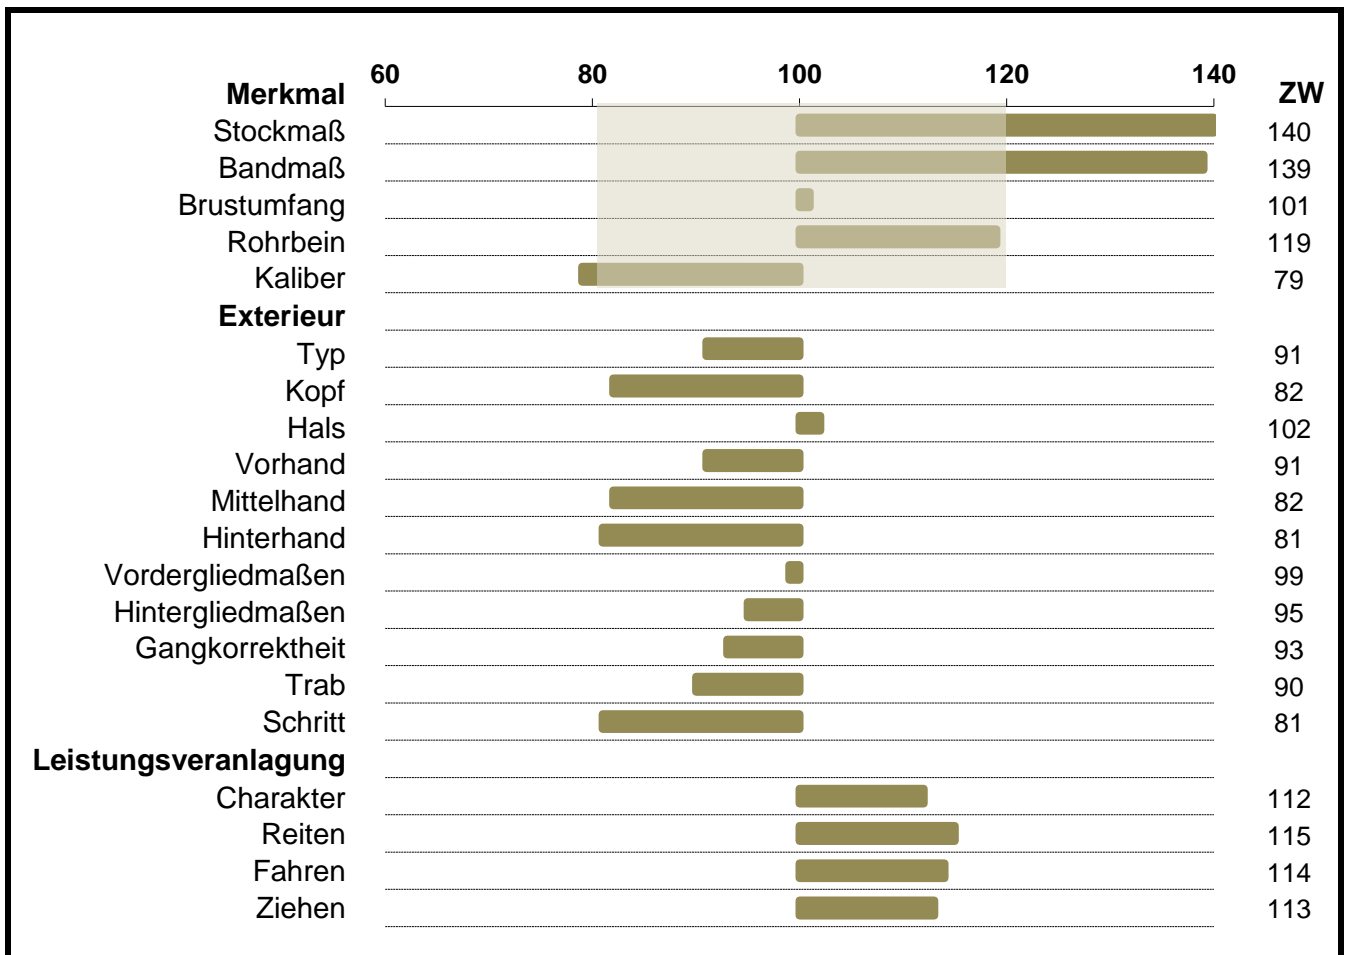

Zuchtwerte 2022

Hengst 040 008 63-00320-05 Figo Elmar XIV

Maße und Exterieur		Leistungsveranlagung	
offizieller Zuchtwert ja	Sicherheit d. ZWS (%) 71	offizieller Zuchtwert ja	Sicherheit d. ZWS (%) 36

Berechnung: Jänner 2021

■ Idealbereich Maße (80-120)