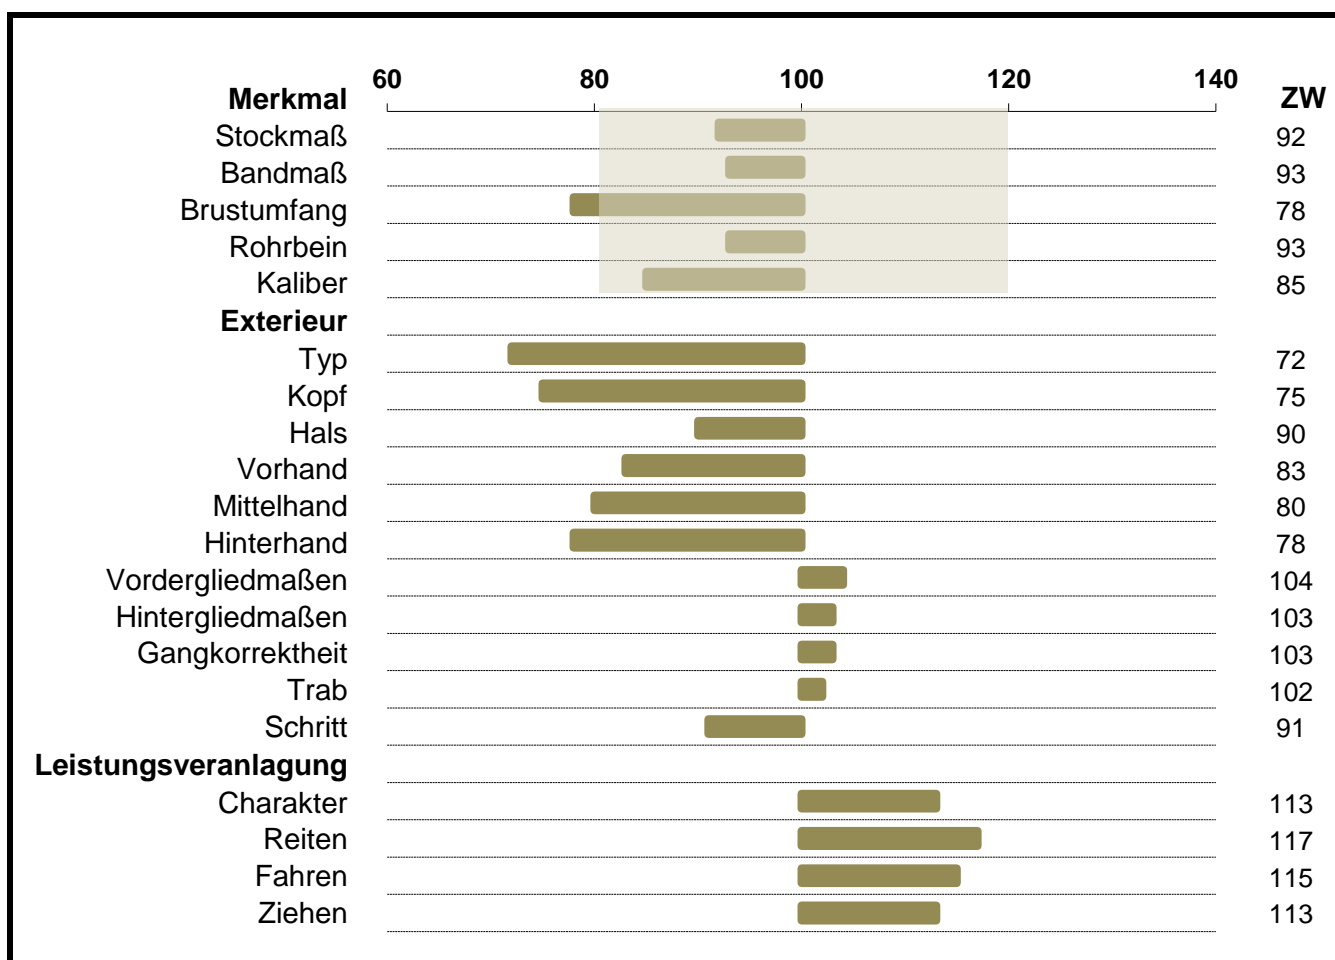

Zuchtwerte 2022

Hengst 040 007 43-01345-04 Famulus Elmar XIV

Maße und Exterieur		Leistungsveranlagung	
offizieller Zuchtwert ja	Sicherheit d. ZWS (%) 74	offizieller Zuchtwert ja	Sicherheit d. ZWS (%) 34

Berechnung: Jänner 2021

■ Idealbereich Maße (80-120)