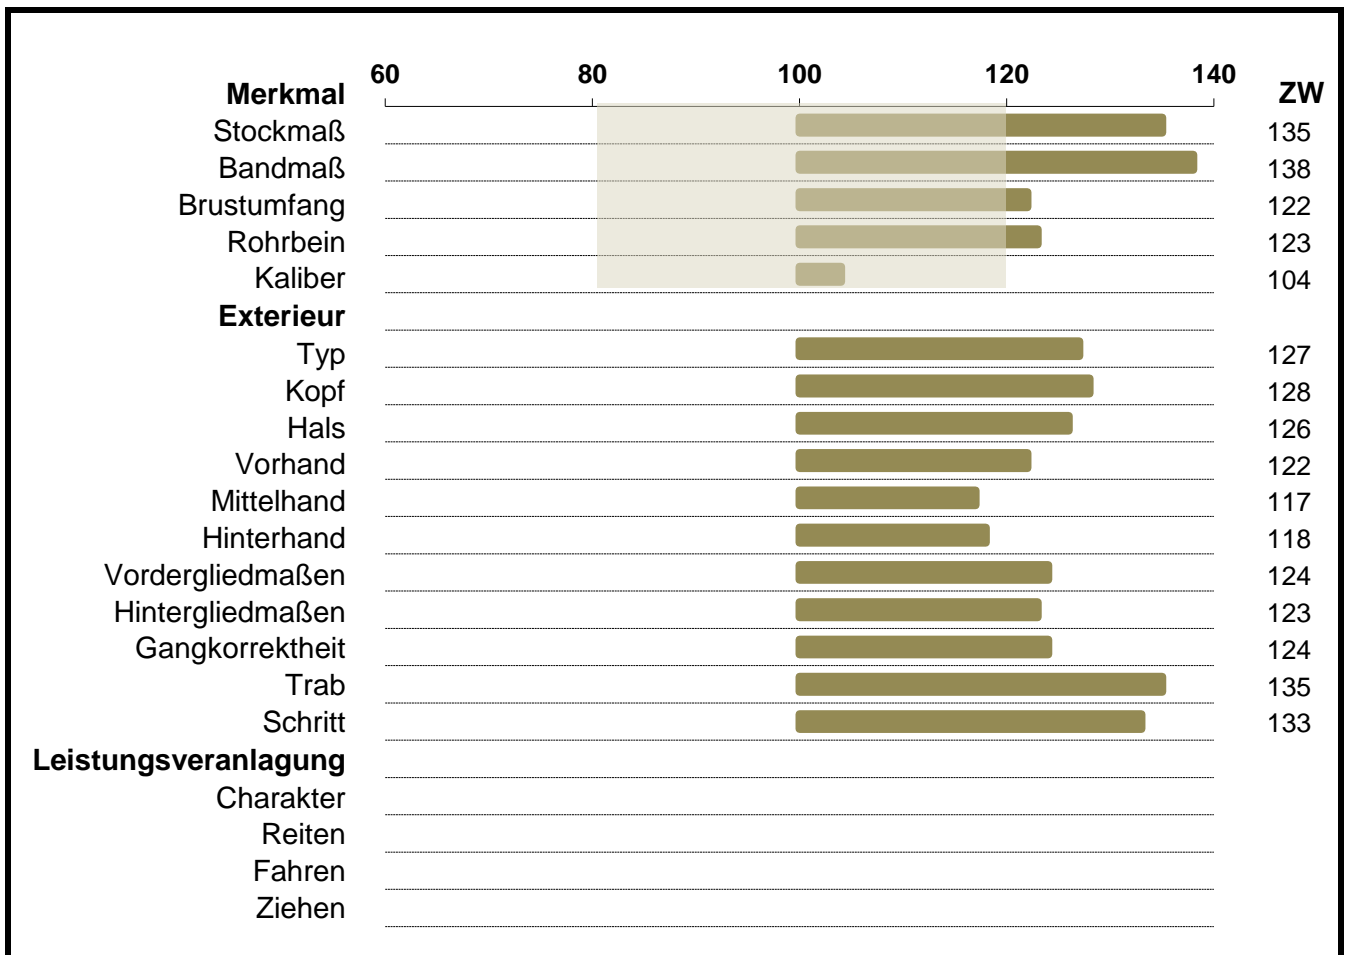

Zuchtwerte 2022

Hengst 040 012 83-00197-19 Elegance Nero XV

Maße und Exterieur		Leistungsveranlagung	
offizieller Zuchtwert ja	Sicherheit d. ZWS (%) 47	offizieller Zuchtwert nein	Sicherheit d. ZWS (%)

Berechnung: Jänner 2021

■ Idealbereich Maße (80-120)