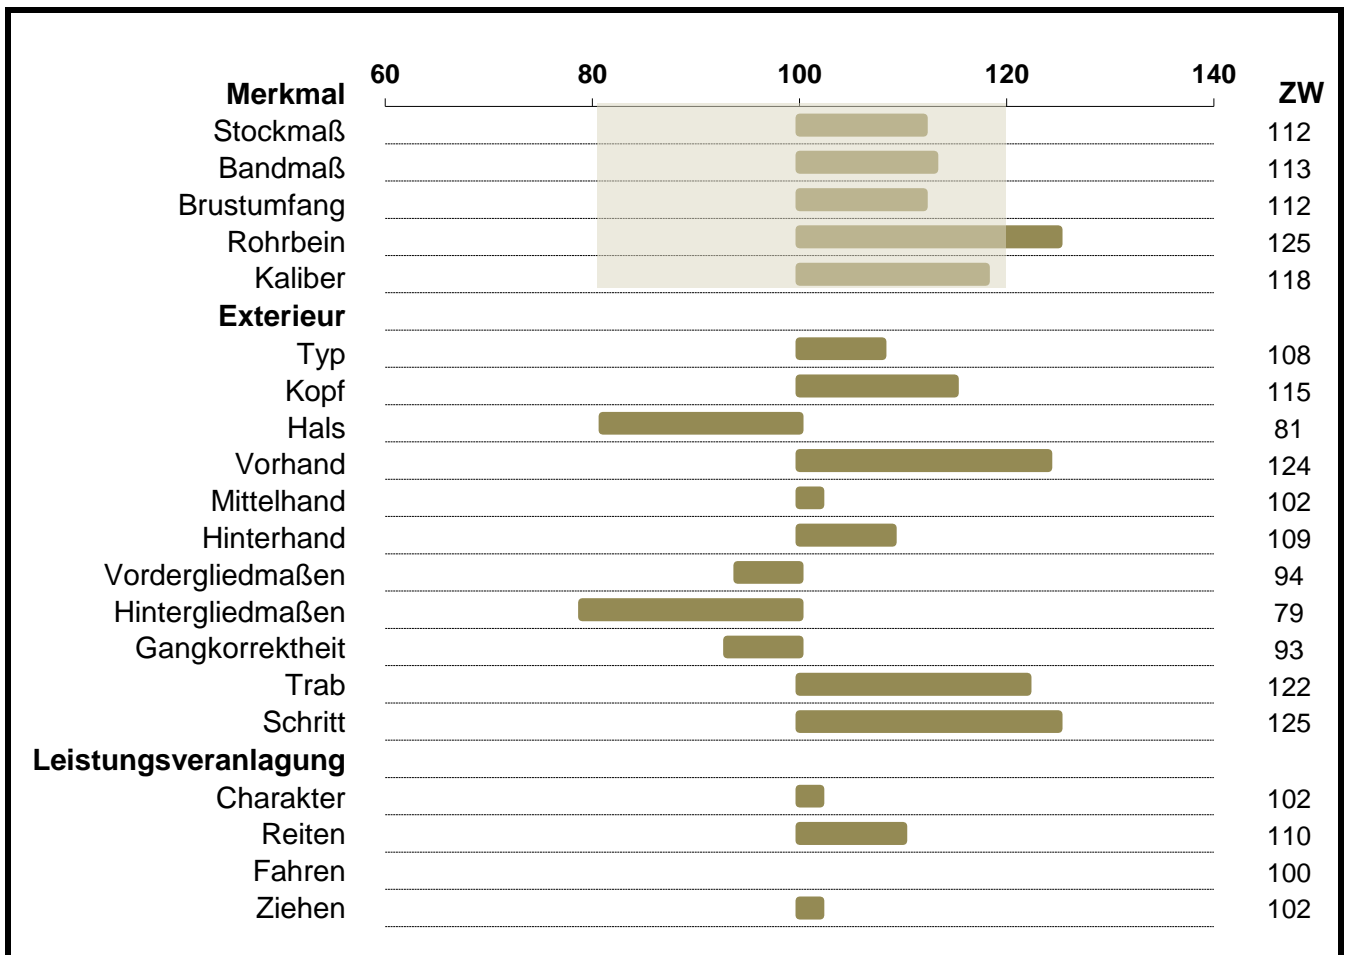

Zuchtwerte 2022

Hengst 040 005 53-01767-07 Bergkristall Nero XV

Maße und Exterieur		Leistungsveranlagung	
offizieller Zuchtwert ja	Sicherheit d. ZWS (%) 67	offizieller Zuchtwert ja	Sicherheit d. ZWS (%) 33

Berechnung: Jänner 2021

■ Idealbereich Maße (80-120)